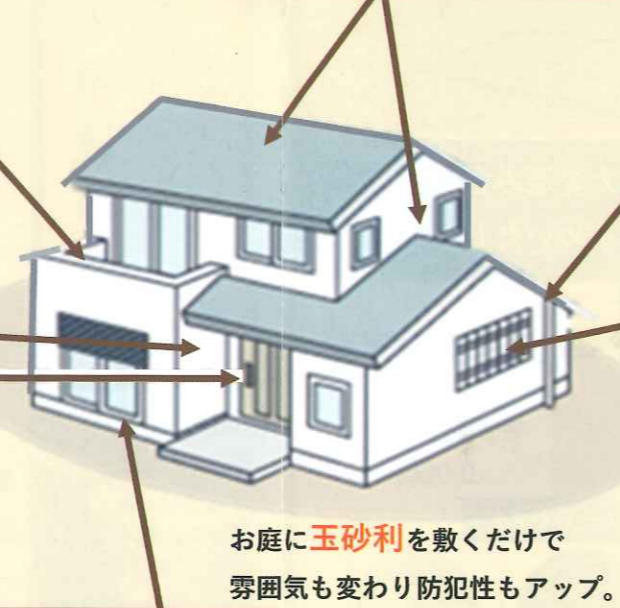

サイズオーダーできるのは
タカラだけ!!
ぴったりサイズシステムバス。
2.5cm刻みでサイズオーダーで
無駄のないリフォームを。

ホーローパネルだからお掃除もらくらく
シャワーで流すだけ。ベースが金属なので
マグネットで取付・取外しも自由自在。
丈夫なフレーム構造の
耐震バスならずっと安心。

これからの時期
「パーフェクト保温」の
お風呂なら、お家時間も
あったか〜く快適!!

パーフェクト保温

各メーカーキャンペーン中!!
詳しくは、弊社までお問合せください。

介護改修
介護保険より住宅改修費が支給されます。
※支給を受けるには、介護認定を受ける必要があります。
1人当たり最大20万円 ⇒ 自己負担2万円

玄関・階段・浴室等の手すりや踏み台など...

安全・安心・快適な暮らしへ 気持ちにゆとりを持てる住まいづくり

屋根・外壁 気になるところは
今年中に確認を!!
瓦のズレや割れ・コケやサビなど気になり
ませんか。外壁の表面を触ると白い粉がつ
いたりひび割れがしたりしていませんか。
傷みだすと雨漏りや骨組の腐食の原因に
なります。

屋根塗装でこんなに美しくなり
お住まいの価値も上がります。

Before After

早めのお手入れで健康な住まい。
屋根塗装でこんなに美しくなり
お住まいの価値も上がります。

ベランダ
見通しのよい
バルコニーなら
防犯面でも安心です。

樋
樋の詰りや
部分破損も
雨漏りや家屋の
腐食に影響します。

ゴミ 破損 水もれ

**カメラ付きインターホン
防犯カメラ**
カメラ付きインターホンや
防犯カメラの設置で
何かと忙しい
年末も安心して過ごせます。
又玄関錠には、防犯性の高い
ディンプルキーに取替がおすすめ。

面格子・フェンス
ルーバー
フェンス
視線を遮りながら、光や風は
採り入れるので、圧迫感なく
快適に過ごすことができます。

後から取付
1日の工事
でOK!!
手動・電動・スマート電動の3タイプ
スマートフォンで開閉操作が
でき暮らしが快適に。
風や光も取り入れ可能です。

リフォームシャッター
お庭に玉砂利を敷くだけで
雰囲気も変わり防犯性もアップ。

面格子
トイレや浴室などの
小窓にも防犯対策。

現代のくらしにふさわしい **宅配ボックス**。
「パナソニック」コンボライトなら
据え置きタイプでお手軽に・お手頃に
DIY感覚で簡単に設置できます。
種類も豊富。
非対面での思いやり はじめませんか。