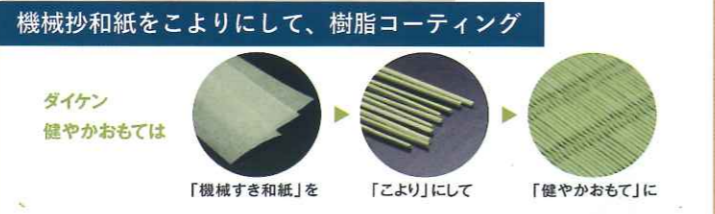

張替	仕切 (両面)	押入	天地袋	戸襖 (片面)
新鳥ノ子 (普及品タイプ)	5,000円	4,700円	3,000円	4,000円
新 紗 (中級品タイプ)	6,800円	6,200円	4,080円	5,440円
鳥ノ子 (上級品タイプ)	7,300円	6,600円	4,380円	5,840円

障子

(税別価格)

張替	大	中	小	すりあげ
普通紙 (無地 雲竜)	3,000円	2,400円	1,800円	3,700円
ビニール入紙 (無地 雲竜)	3,500円	2,800円	2,100円	4,200円
和 紙 (機械漉無地)	4,000円	3,200円	2,400円	4,700円

年末は畳・襖・障子は、大変混み合います。
お早目のご予約をおすすめいたします。

ダイケン畳 「健やかくん」も好評です!!

表替縁付 9,000円/帖~

障子 ワーロン

(税別価格)

0.2mm厚シート	大	中	小	すりあげ
専用両面テープ貼	5,500円	4,400円	3,300円	7,700円

畳のカビやダニの心配
日焼けによる変色が気になる、お手入れも面倒……
そんな悩みも **ダイケン畳「健やかおもて」**なら安心。
お子さまや可愛いペットの居るご家庭におすすめです。