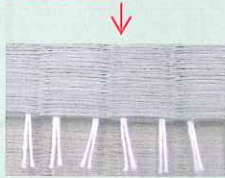

龍馬畳は、京都で当社しか扱っておりません。

にしむらオリジナル キリリ畳

にしむらの畳はここが違う!

にしむらの畳表には、きれいなイ草の「キリリ畳」を使用しています。織目ラインがくっきりとして一本筋の通った目立ちのきりつとしているのが特徴の表です。畳目(山の部分)がふっくらとして厚みがあり風合い・足ざわりもよく丈夫な畳に仕上がります。

にしむらは、普及品クラス(糸立 並)でもワンランク上の綿2本芯を使い丈夫で 長持ちする畳表を使っています。